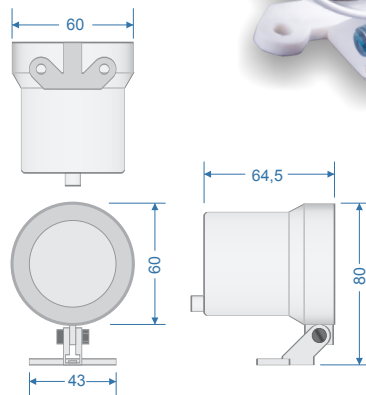

#### NICKY-P

- Tensão nominal: 12 Volts
- Na cor preta

### Peso e dimensões:

- Dimensões (mm): L 60 x A 80 x P 64,5
- Peso líquido aproximado: 0,080 Kg