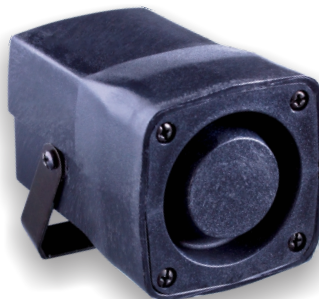

### Características técnicas:

- Som de sirene com oscilação do tom
- Super compacta com suporte ajustável
- Completamente vedada e resistente a água para uso externo
- Ideal para uso em alarmes automotivos
- Potência máxima: 120 dB @ 1 metro
- Consumo: 200 mA

### Características técnicas:

- Cabe na palma da mão sendo fácil de camuflar
- Potência máxima 105 dB @ 1 metro
- Consumo: 200 mA