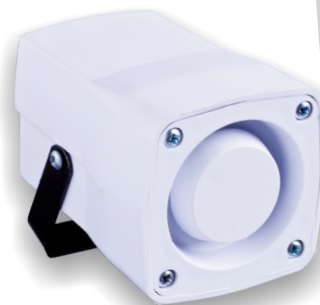

### Características técnicas:

- Som de sirene com oscilação do tom
- Super compacta com suporte ajustável
- Completamente vedada e resistente a água para uso externo
- Ideal para uso em alarmes automotivos
- Potência máxima: 120 dB @ 1 metro
- Consumo: 200 mA

## PSE

MINI SIRENE PIEZO

### Características técnicas:

- Cabe na palma da mão sendo fácil de camuflar
- Potência máxima 105 dB @ 1 metro
- Consumo: 200 mA