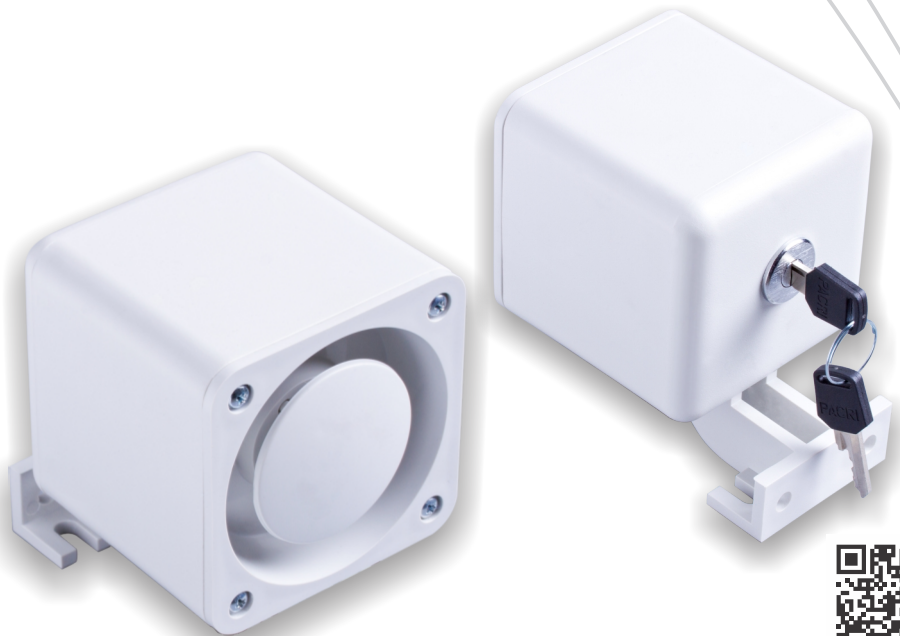

sirenes especiais

MOREY

LUCCA VIP

SIRENE PIEZOELÉTRICA AUTOALIMENTADA

A sirene LUCCA VIP detecta o corte/violação da alimentação e consequentemente dispara por 10 minutos por possuir internamente uma bateria recarregável. Este tempo de 10 minutos de disparo pode ser alterado mediante consulta. A LUCCA VIP tem resistor de supervisão para que a central detecte o corte dos fios de disparo e acionar a central de monitoramento. Possui também uma fechadura com chave para habilitar ou inibir o funcionamento da bateria da sirene, para os casos de manutenção ou se os fios forem cortados e a sirene estiver disparando.

Características técnicas:

- Sirene dispara por 10 minutos através de bateria recarregável interna de 9 Volts (inclusa) se houver corte da alimentação
- Possui resistor de fim de linha (EOL) para supervisão pelo alarme
- Disparo por sinal positivo e negativo
- Funções e áudio gerados por microcontrolador
- Chave com segredo para desativação em caso de corte ou manutenção
- Potência máxima: 120 dB @ 1 metro
- Tensão nominal: 12 Volts
- Consumo em disparo: 220 mA
- Consumo em repouso: < 20 mA

Peso e dimensões:

- Dimensões (mm): L 72 x A 98 x P 93
- Peso líquido aproximado: 0,260 Kg