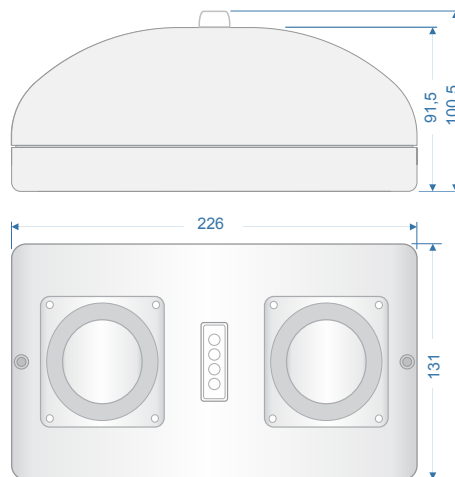

sirenes especiais

GEMINI

DUPLA SIRENE PIEZO
AUDIOVISUAL

Características técnicas:

- Sirene audiovisual com duplo piezo
- Possui resistor de supervisão na entrada de acionamento para detecção de corte de comunicação com a sirene
- Proteção por tamper switch traseiro
- Sinalização luminosa e memória de disparo
- Repetição de disparo configurável
- Possui vedação para uso externo
- Gerenciada por microcontrolador
- Potência acústica mínima de 110 dB @ 1 metro (tol: ±2,5%)
- Potência acústica máxima de 120 dB @ 1 metro (tol: ±2,5%)
- Tensão nominal: 12 Volts CC
- Consumo máximo em disparo: 500 mA
- Consumo máximo em repouso: 50 mA

Peso e dimensões:

- Peso líquido: 0,46 Kg
- Dimensões (mm): L 225 x A 130 x P 95

Conteúdo da embalagem:

- 1 Sirene GEMINI
- 2 Buchas No. 6
- 2 Parafusos 3,5 x 25mm cabeça fenda
- 2 Parafusos 3,9 x 32mm cabeça panela
- 1 Termo de garantia