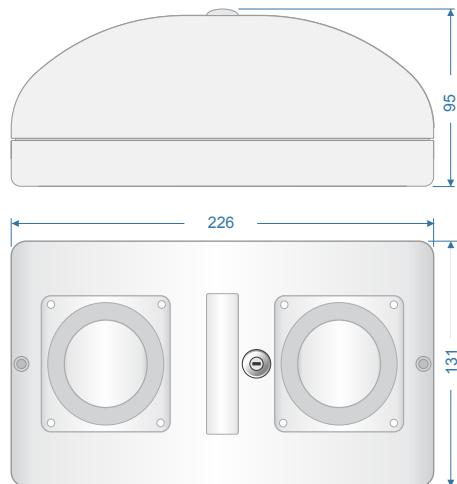

sirenes especiais

MOREY

APOLO

DUPLA SIRENE PIEZO
AUTO-ALIMENTADA

Características técnicas:

- Sirene auto-alimentada com duplo piezo
- Tempo de disparo configurável de 1 a 30 minutos
- A sirene dispara através da bateria interna ao cortar a alimentação
- Possui resistor de supervisão na entrada de acionamento para detecção de corte de comunicação com a sirene
- Proteção por tamper switch traseiro
- Repetição de disparo configurável
- Possui vedação para uso externo
- Chave de ativação/desativação para manutenção do sistema
- Gerenciada por microcontrolador
- Acomodação para bateria selada 12 Volts 1,3Ah com duração de 30 minutos em plena potência (bateria não inclusa)
- Potência acústica mínima de 110 dB @ 1 metro (tol: ±2,5%)
- Potência acústica máxima de 120 dB @ 1 metro (tol: ±2,5%)
- Tensão nominal: 12 Volts CC
- Consumo máximo em disparo: 500 mA
- Consumo máximo em repouso: 50 mA

Peso e dimensões:

- Peso líquido (sem bateria): 0,49 Kg
- Dimensões (mm): L 225 x A 130 x P 95

Conteúdo da embalagem:

- 1 Sirene APOLLO
- 2 Buchas No. 6
- 2 Parafusos 3,5 x 25mm cabeça fenda
- 2 Parafusos 3,9 x 32mm cabeça panela
- 2 Chaves para fechadura
- 1 Termo de garantia