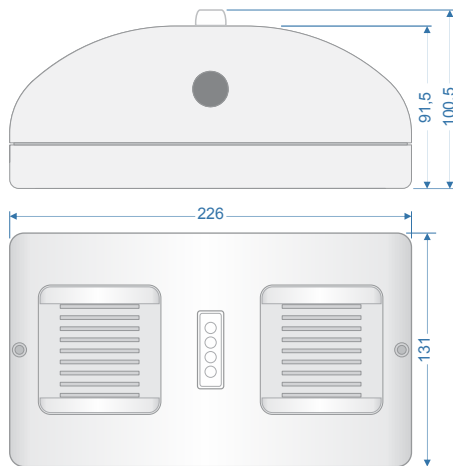

sirenes especiais

MOREY

VULCAN

DUPLA SIRENE PIEZO BLINDADA
AUTO-ALIMENTADA AUDIOVISUAL

Características técnicas:

- Sirene audiovisual auto-alimentada com duplo piezo
- Tempo de disparo configurável de 1 a 30 minutos
- A sirene dispara através da bateria interna ao cortar a alimentação
- Possui resistor de supervisão na entrada de acionamento para detecção de corte de comunicação com a sirene
- Proteção por *tamper switch* frontal e traseiro
- Caixa metálica interna protege a sirene contra vandalismo
- Sinalização luminosa e memória de disparo
- Repetição de disparo configurável
- Possui vedação para uso externo
- Chave de ativação/desativação para manutenção do sistema
- Gerenciada por microcontrolador
- Acomodação para bateria selada 12 Volts 1,3Ah com duração de 30 minutos em plena potência (bateria não inclusa)
- Potência acústica mínima de 110 dB @ 1 metro (tol: ±2,5%)
- Potência acústica máxima de 120 dB @ 1 metro (tol: ±2,5%)
- Tensão nominal: 12 Volts CC
- Consumo máximo em disparo: 500 mA
- Consumo máximo em repouso: 50 mA

Peso e dimensões:

- Peso líquido aproximado (sem bateria): 0,80 Kg
- Dimensões (mm): L 226 x A 131 x P 100

Conteúdo da embalagem:

- 1 Sirene VULCAN
- 2 Buchas No. 6
- 2 Parafusos 3,5 x 25mm cabeça fenda
- 2 Parafusos 3,9 x 32mm cabeça panela
- 4 Parafusos 3,5 x 6,5mm cabeça panela
- 1 Borracha passa fio
- 2 Chaves para fechadura Pacri
- 1 Termo de garantia